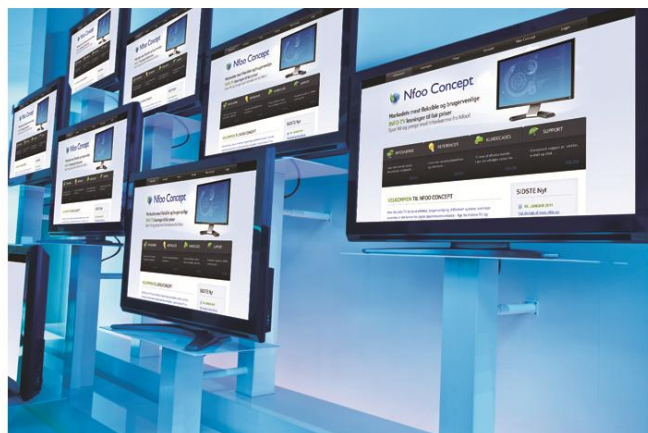

NFOO CONCEPT

DANSK DIGITAL SIGNAGE

Markedets mest fleksible og brugervenlige Info-TV løsninger!

Læs mere på www.nfoo.eu

STYRK INFORMATIONSNIVEAUET

Med Nfoo Info-TV kan du præsentere de rigtige informationer på det rigtige tidspunkt.

Med Nfoo Info-TV får du et effektivt værktøj til at kommunikere dine budskaber på en let og professionel måde. Systemet er designet med fokus på en enkel og logisk brugerflade, kan håndteres intuitivt og optager ikke unødige ressourcer.

ET UNIKT SYSTEM

SKAB OVERBLIK

Nfoo Info-TV er virksomhedens nye digitale opslagstavle. Et moderne værktøj som skaber overblik og højner informationsniveauet i virksomheden.

DRIFTSIKKERT

Stabil drift er af afgørende betydning, hvorfor systemets høje driftsikkerhed altid er i fokus. Systemet bygger på moderne teknologi og er løbende underlagt grundige tests. Nfoo Info-TV er udviklet med henblik på, at brugeren ikke skal bekymre sig om driften.

- Sæt fokus på mål, indsats og resultater i forbindelse med din produktion.
- Mulighed for integration og præsentation af data fra egne systemer.
- Gør opmærksom på nye tiltag og aktiviteter i virksomheden.
- Skab overblik, sikkerhed og forståelse blandt gæster og personale.
- Styrk følelsen af fællesskab ved at løfte informationsniveauet i virksomheden.
- Nem adgang til mange professionelle skabeloner.