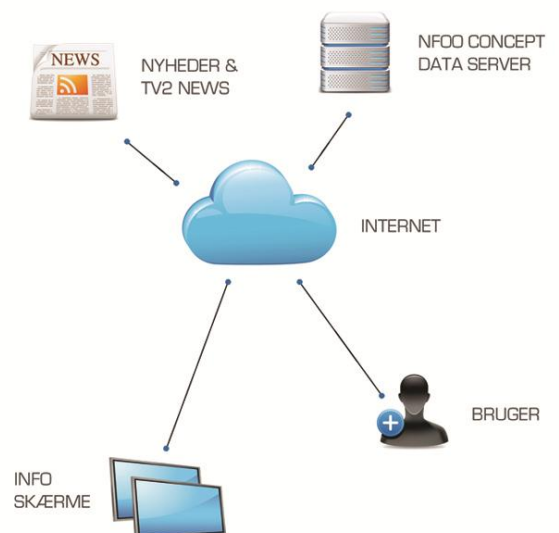

UENDELIGE MULIGHEDER

Udover muligheden for at kombinere alle gængse mediatyper på kryds og tværs, tilbyder Nfoo Concept også moduler til touchskærm og hoteldrift. Begge moduler er inkluderet i vores software og koster ikke ekstra.

Vores touchskærmsmodul, nfoo-touch, gør det muligt at interagere med virksomhedens Info-TV skærme. Det kan fx anvendes i forbindelse med produktion, hvor personalet efter behov kan trykke sig frem til produktionstal og effektivitetsrapporter.

Har I behov for en detaljeret lokaleoversigt, hvor gæsterne guides til de rigtige lokaler uden at forstyrre receptionen, er vores modul til hoteldrift det helt rigtige valg.

TEKNIKKEN

Nfoo Info-TV er et webbaseret system. Det vil blandt andet sige, at det er muligt at styre enhver løsning fra enhver pc med internetforbindelse.

Løsningen er let at håndtere, ændre og opdatere. Derudover er det muligt at importere informationer fra diverse datakilder, fx kalender-, økonomi- og produktionssystemer.

Det er muligt at kombinere tekst, billede, grafik, flash, tv-spot m.v.